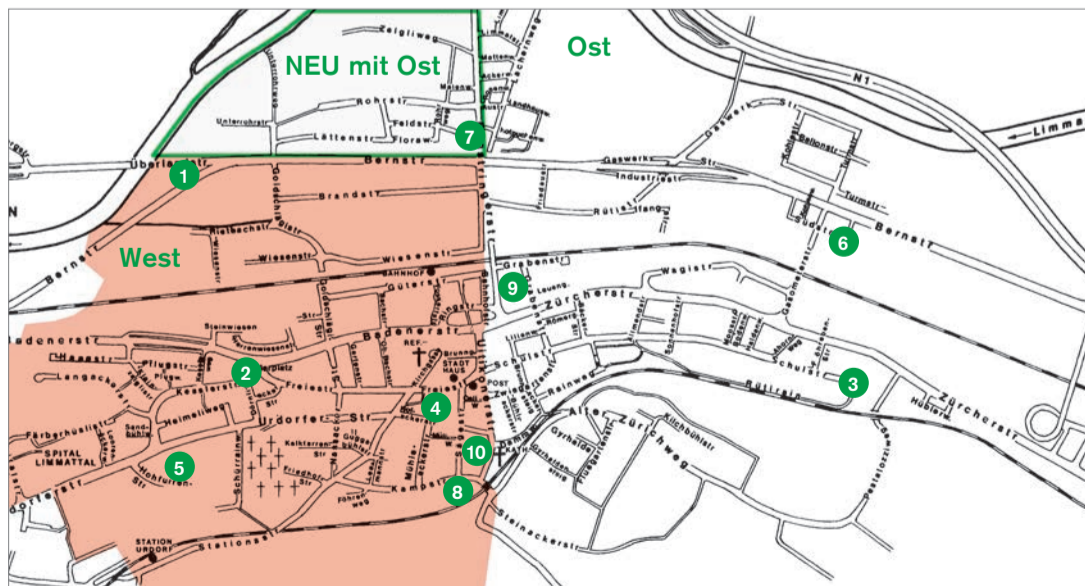

Werkhof, Bernstrasse 72

Hauptsammelstelle Werkhof geöffnet jeweils mittwochs von 13 bis 18 Uhr und samstags von 10 bis 12 Uhr, Ausnahmen siehe Kalender

SAMMELSTELLEN IN SCHLIEREN

	Glas	Metall	Aluminium	Aludosen	Weissblech	Batterien	Textilien	Papier	Öl bis 5l, Haushaltungen	Steingut/Katzensand	Gartenabfälle	Tierkadaver
1 Werkhof, Bernstrasse 72 Öffnungszeiten s. Bemerkungen	x	x	x	x	x	x	x	x	x	x	x	
2 Kesslerplatz	x		x	x	x	x	x					
3 Schulstrasse	x		x	x	x	x	x					
4 Freiestrasse	x		x	x	x	x	x					
5 Hohfurrenstrasse	x		x	x	x	x	x					
6 Gasometer-/Südstrasse	x		x	x	x	x	x					
7 Feldstrasse	x		x	x	x	x	x					
8 Kampstrasse	x		x	x	x	x	x					
9 Alter Gemeindeplatz/Ecke Zürcher-/Engstringerstrasse	x		x	x	x	x	x					
10 Büelhof, Eingang Sägestrasse									x			x
11 Reitmen, Schulhaus	x		x	x	x	x	x					

Wir beraten Sie gerne
Werksekretariat
www.schlieren.ch
Telefon 043 444 80 40
Telefax 043 444 80 41
abfuhrwesen@schlieren.zh.ch

Bei Fragen oder Mitteilungen betreffend das Bereitstellen von Abfällen aller Art beraten wir Sie gerne.
Sie finden uns an der Bernstrasse 72.

Achtung: Verwenden Sie für den Kehricht die regionalen Gebührensäcke und versehen Sie sämtliches Sperrgutmaterial vorschriftsgemäss mit der entsprechenden Anzahl regionaler Gebührenmarken! Brennbares Sperrgutmaterial wird mit Gebührenmarken mit der Kehrichttour entsorgt, bei grösseren Mengen kann man das Sperrgut nach Voranmeldung gegen Rechnung entsorgen lassen.